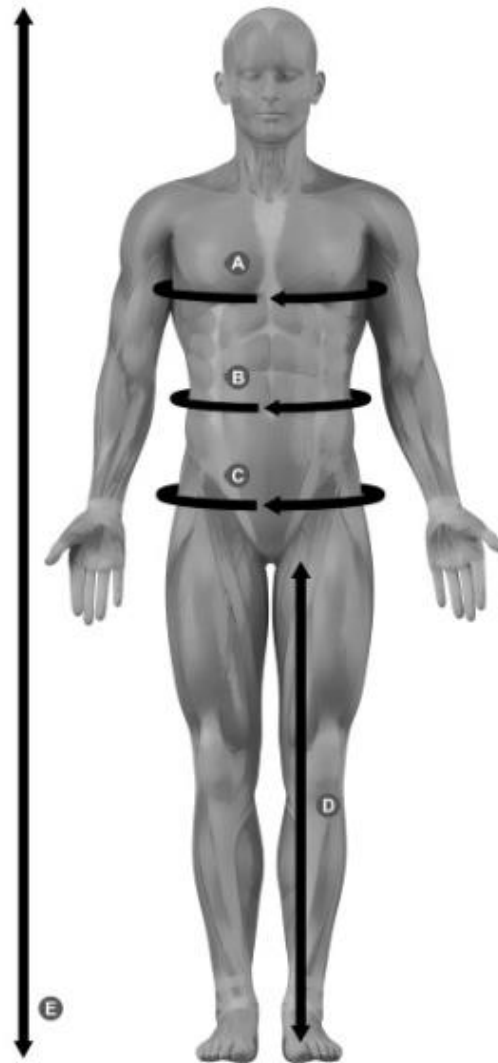

DGI FODBOLDSKOLE 2025 - STØR PAKKE

STØRRELSESGUIDE

BØRN	4 year	6 year	8 year	10 year	12 year	14 year
A Bryst	55/57	58/60	64/66	69/71	75/77	84/86
B Talje	52/54	56/58	58/60	61/63	66/68	69/71
C Hofte	60/62	64/66	68/70	75/77	81/83	89/91
D Skridtlængde	48/50	52/54	58/60	64/66	70/72	77/79
E Hejde	109/110	116/122	122/128	140/146	146/152	164/170

Alle mål er angivet i centimeter. De angivne mål er vejledende.